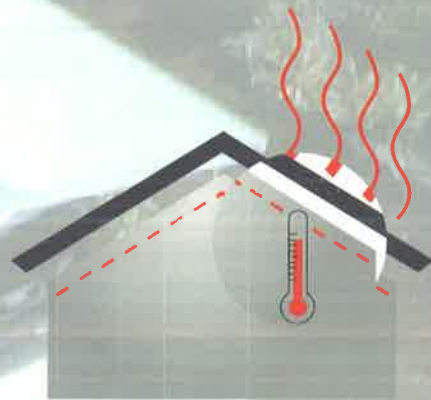

* Syarat ketentuan berlaku

GARANSI KARAT
10 TAHUN

GARANSI KETAHANAN
WARNA 5 TAHUN

LEBIH DINGIN

BLUESCOPE
Zacs
HIDUP DENGAN ATAP BERKUALITAS

Estimasi suhu permukaan atap*

Atap Metal Biasa

Mengurangi suhu permukaan atap **6°C** lebih rendah, sehingga lebih sejuk untuk rumah Anda

BLUESCOPE
Zacs

- * Hasil uji temperatur suhu di bawah atap dengan sinar infra merah
- * Hasil berbeda-beda tergantung warna, insulasi, bentuk & fungsi bangunan serta kondisi lingkungan
- * Penurunan suhu di permukaan atap berkisar 6°C

Tentang BlueScope Zacs™ Cool

BlueScope Zacs™ Cool adalah baja lapis cat yang memiliki substrate AZ100 (100gr/m²) dengan komposisi 43.5% zinc, 55% aluminium dan 1.5% silikon yang merupakan hasil inovasi dari PT NS BlueScope Indonesia untuk menghadirkan atap rumah yang lebih dingin daripada atap metal rumah biasa, dengan ketahanan korosi dan ketahanan warna untuk aplikasi atap ataupun material Eksterior lainnya.