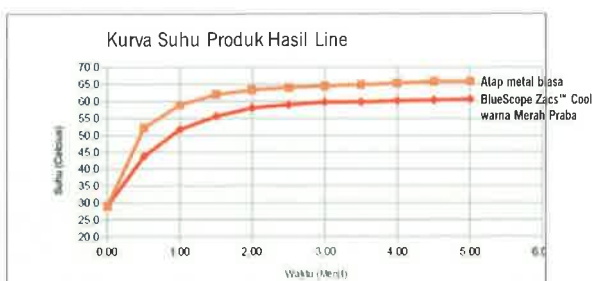

Sumber : PT Inkote Indonesia